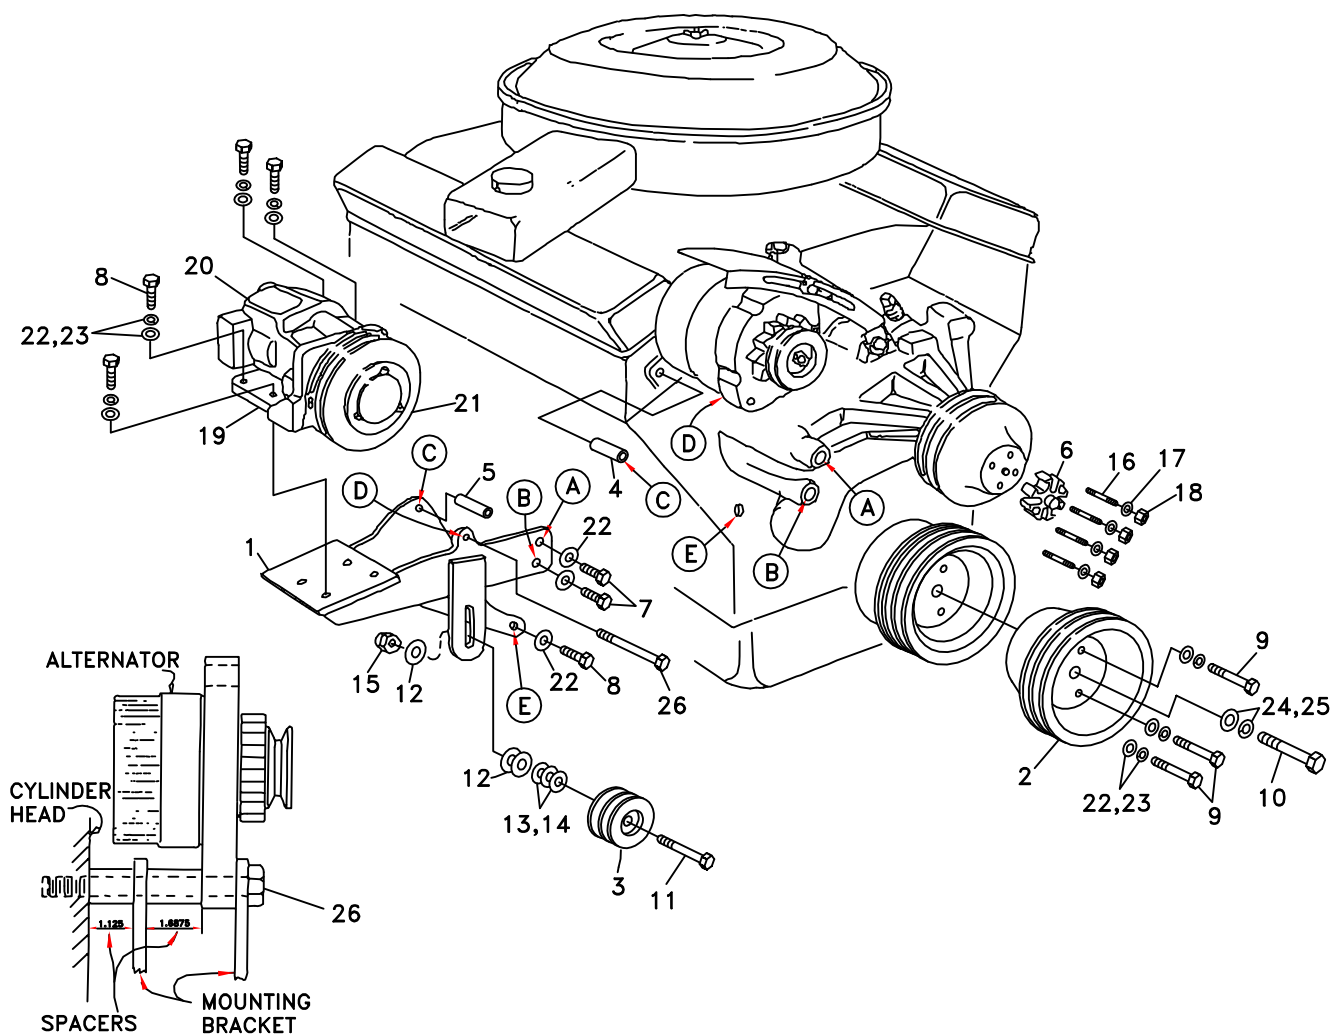

DEWEZE

710007	Bracket Assy. (Inc. item 1)	Clutch Pump Kit	700001
710453	Bracket Bolt Pkg. (Inc. items 4,5,7,8,22,23)	Make	Chevy
710428	Pulley Bolt Pkg. (Inc. items 9,10,22-25)	Engine Size	305/350/400
710355	Idler Bolt Pkg. (Inc. items 11-15)	Fuel	Gas
700181	Fan Spacer Bolt Pkg. (Inc. items 16-18)	Year	1973-83
		Options	W/O Smog
		Revised	A 11-17-97

ITEM	PART #	DESCRIPTION
1.	710007	Pump Mounting Bracket
2.	740001	Crankshaft Pulley
3.	740040	Idler Pulley
4.	710157	Spacer, 1.125"
5.	710158	Spacer, 1.6875"
6.	700170	Fan Spacer
7.	110420	3/8NC X 1 Bolt
8.	110425	3/8NC X 1 1/4 Bolt
9.	110496	3/8NF X 2 Bolt
10.	110552	7/16NF X 3 1/4 Bolt
11.	110477	5/8NC X 3 Bolt
12.	110650	5/8 Flat Washer
13.	510255	5/8 Machine Bushing(10 ga.)
14.	510256	5/8 Machine Bushing(14 ga.)
15.	110639	5/8 Lock Nut
16.	710344	5/16 X 2 Stud Bolt
17.	110674	5/16 Lock Washer
18.	110608	5/16NC Nut
19.	710353	Footmount
20.	*	Pump
21.	740037	Clutch, Standard
21.	740038	Clutch, Heavy Duty
22.	110672	3/8 Lock Washer
23.	110676	3/8 Flat Washer
24.	110670	7/16 Flat Washer
25.	110671	7/16 Lock Washer
26.	110519	3/8NC X 6 1/2 Bolt
27.	740055	V-Belts, Gates A59

* See Master List for Pump Part No.

Ⓐ Ⓑ Ⓒ ...Denotes bolt holes in engine to locate corresponding holes in Pump Brkt.